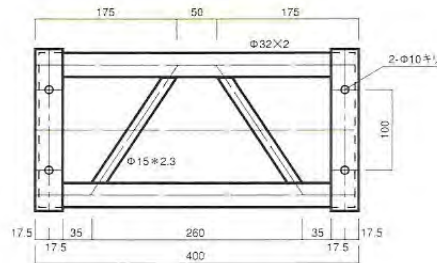

200 BOX アルミ

- 200角で強度が必要なならこのトラスです。
- 300角との併用にも最適です。

Nトラス 200BOX & R BOX 200mm × 200mm	サイズ/mm	
	L	200
	L	600
	L	900
	L	1800
	L	2400
	L	2700
		角度部材30° 角度部材45° 角度部材60° φ3000 (4分割)

	仕様サイズ/mm
主材断面	φ32×2.0
ラチス材断面	φ15×2.3
フランジ断面	t3×35×35
ボルト	M 8
アンカー	M10

L200mm

L600mm

L900mm

L1800mm

L2400mm

L2700mm

角度部材30°

角度部材45°

角度部材60°