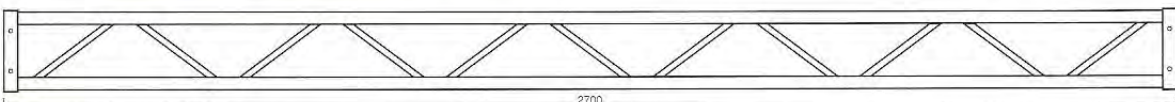

200 BOX アルミ

- 200角で強度が必要なならこのトラスです。
- 300角との併用にも最適です。

Nトラス 200BOX & R BOX 200mm × 200mm	サイズ/mm	
	L	200
	L	600
	L	900
	L	1800
	L	2400
	L	2700
		角度部材30° 角度部材45° 角度部材60° φ3000 (4分割)

	仕様サイズ/mm
主材断面	φ32×2.0
ラチス材断面	φ15×2.3
フランジ断面	t3×35×35
ボルト	M 8
アンカー	M10

L200mm

L600mm

L900mm

L1800mm

L2400mm

L2700mm

角度部材30°

角度部材45°