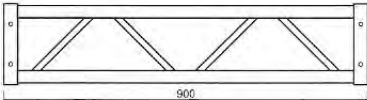

200 BOX アルミ

- 200角で強度が必要なならこのトラスです。
- 300角との併用にも最適です。

Nトラス 200BOX & R BOX 200mm × 200mm	サイズ/mm	
	L	200
	L	600
	L	900
	L	1800
	L	2400
	L	2700
		角度部材30° 角度部材45° 角度部材60° φ3000 (4分割)

	仕様サイズ/mm
主材断面	φ32×2.0
ラチス材断面	φ15×2.3
フランジ断面	t3×35×35
ボルト	M 8
アンカー	M10

L200mm

L600mm

L900mm

L1800mm

L2400mm

L2700mm

角度部材30°

角度部材45°