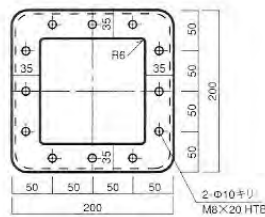

200 BOX アルミ

- 200角で強度が必要なならこのトラスです。
- 300角との併用にも最適です。

Nトラス 200BOX & R BOX 200mm × 200mm	サイズ/mm	
	L	200
	L	600
	L	900
	L	1800
	L	2400
	L	2700
		角度部材30° 角度部材45° 角度部材60° φ3000 (4分割)

	仕様サイズ/mm
主材断面	φ32×2.0
ラチス材断面	φ15×2.3
フランジ断面	t3×35×35
ボルト	M 8
アンカー	M10

L200mm

L600mm

L900mm

L1800mm

L2400mm

L2700mm

角度部材30°

角度部材45°

角度部材60°