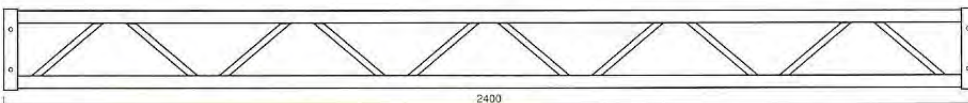

200 BOX アルミ

- 200角で強度が必要なならこのトラスです。
- 300角との併用にも最適です。

Nトラス 200BOX & R BOX 200mm × 200mm	サイズ/mm	
	L	200
	L	600
	L	900
	L	1800
	L	2400
	L	2700
		角度部材30° 角度部材45° 角度部材60° φ3000 (4分割)

	仕様サイズ/mm
主材断面	φ32×2.0
ラチス材断面	φ15×2.3
フランジ断面	t3×35×35
ボルト	M 8
アンカー	M10

L200mm

L600mm

L900mm

L1800mm

L2400mm

L2700mm

角度部材30°

角度部材45°