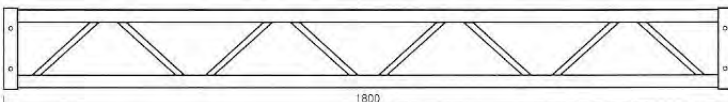

200 BOX アルミ

- 200角で強度が必要なならこのトラスです。
- 300角との併用にも最適です。

Nトラス 200BOX & R BOX 200mm × 200mm	サイズ/mm	
	L	200
	L	600
	L	900
	L	1800
	L	2400
	L	2700
		角度部材30° 角度部材45° 角度部材60° φ3000 (4分割)

	仕様サイズ/mm
主材断面	φ32×2.0
ラチス材断面	φ15×2.3
フランジ断面	t3×35×35
ボルト	M 8
アンカー	M10

L200mm

L600mm

L900mm

L1800mm

L2400mm

L2700mm

角度部材30°

角度部材45°