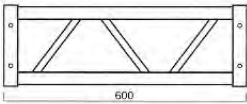

200 BOX アルミ

- 200角で強度が必要なならこのトラスです。
- 300角との併用にも最適です。

Nトラス 200BOX & R BOX 200mm × 200mm	サイズ/mm	
	L	200
	L	600
	L	900
	L	1800
	L	2400
	L	2700
		角度部材30° 角度部材45° 角度部材60° φ3000 (4分割)

	仕様サイズ/mm
主材断面	φ32×2.0
ラチス材断面	φ15×2.3
フランジ断面	t3×35×35
ボルト	M 8
アンカー	M10

L200mm

L600mm

L900mm

L1800mm

L2400mm

L2700mm

角度部材30°

角度部材45°

角度部材60°