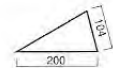

200 BOX アルミ

- 200角で強度が必要なならこのトラスです。
- 300角との併用にも最適です。

Nトラス 200BOX & R BOX 200mm × 200mm	サイズ/mm	
	L	200
	L	600
	L	900
	L	1800
	L	2400
	L	2700
		角度部材30° 角度部材45° 角度部材60° φ3000 (4分割)

	仕様サイズ/mm
主材断面	φ32×2.0
ラチス材断面	φ15×2.3
フランジ断面	t3×35×35
ボルト	M 8
アンカー	M10

L200mm

L600mm

L900mm

L1800mm

L2400mm

L2700mm

角度部材30°

角度部材45°