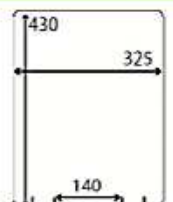

* 両面テープ同梱 両面スタンド 30 使用

DWT4-0770S

* 両面テープ同梱 スタンド 5 使用

DWT5-0962L

* 両面テープ同梱 スタンド L 使用

DWT4-0540S

* 両面テープ同梱 スタンド S 使用

DWT6-0550S

* 両面テープ同梱 スタンド S 使用

DWT4-0455S

* 両面テープ同梱 スタンド S 使用

DWT6-0450S

* 両面テープ同梱 スタンド S 使用

DWT5-1270 L17

* 両面テープ同梱 両面スタンド 17 使用

DWT6-0340S