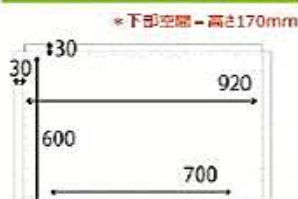

* 表面のフィルムをはがして使用してください

DWT4-1270M

* 両面テープ同梱 スタンド 14 使用

DWT5-0960 L17

* 両面テープ同梱 両面スタンド 17 使用

DWT4-0960M

* 両面テープ同梱 スタンド 14 使用

DWT5-08125 L30

* 両面テープ同梱 両面スタンド 30 使用

DWT4-0770S

* 両面テープ同梱 スタンド 5 使用

DWT5-0962L

* 両面テープ同梱 スタンド L 使用

DWT4-0540S

* 両面テープ同梱 スタンド S 使用

DWT6-0550S