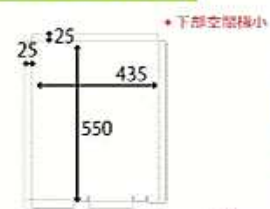

DWT4-0455S