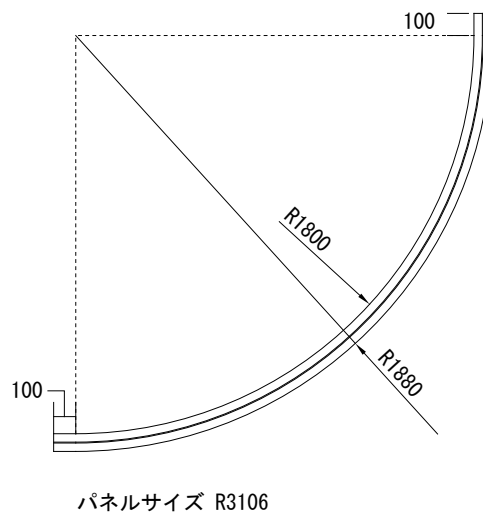

Rタイプ

120mm角

パネルサイズ R3084

80mm角

パネルサイズ R3106

40mm角