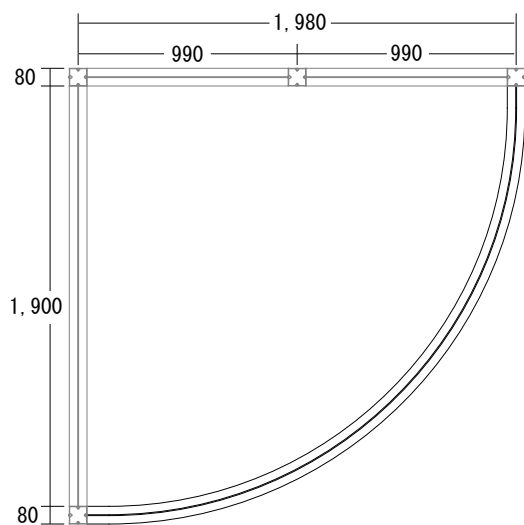

Rタイプ

120mm角

パネルサイズ R3084

80mm角

パネルサイズ R3106

40mm角