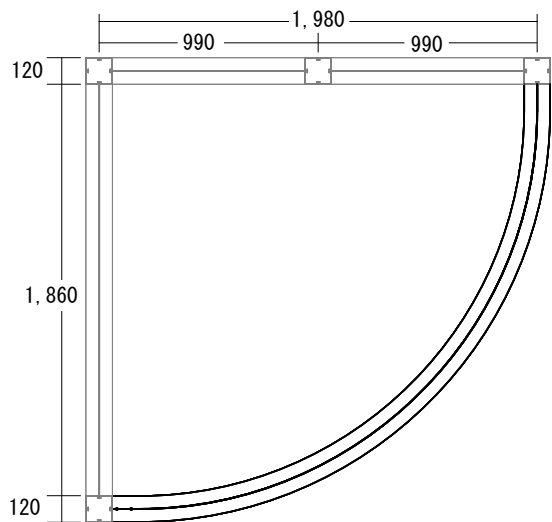

Rタイプ

120mm角

パネルサイズ R3084

80mm角

パネルサイズ R3106

40mm角