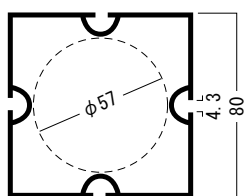

正方形プロフィール-120mm
Square extrusions- 120 mm

丸形プロフィール- 120mm
Round extrusions- 120mm

正方形プロフィール-120mm“オープン”
Square extrusions- 120 mm “open”

正方形プロフィール- 80mm
Square extrusions- 80 mm

丸形プロフィール- 80mm
Round extrusions- 80mm

正方形プロフィール- 40mm
Square extrusions- 40mm

丸形プロフィール- 40mm
Round extrusions- 40mm