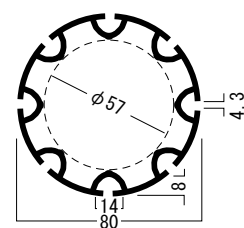

正方形プロフィール-120mm
Square extrusions- 120 mm

丸形プロフィール- 120mm
Round extrusions- 120mm

正方形プロフィール-120mm“オープン”
Square extrusions- 120 mm “open”

正方形プロフィール- 80mm
Square extrusions- 80 mm

丸形プロフィール- 80mm
Round extrusions- 80mm

正方形プロフィール- 40mm
Square extrusions- 40mm

丸形プロフィール- 40mm
Round extrusions- 40mm