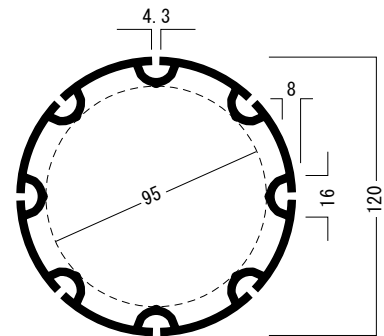

正方形プロフィール-120mm
Square extrusions- 120 mm

丸形プロフィール- 120mm
Round extrusions- 120mm

正方形プロフィール-120mm“オープン”
Square extrusions- 120 mm “open”

正方形プロフィール- 80mm
Square extrusions- 80 mm

丸形プロフィール- 80mm
Round extrusions- 80mm

正方形プロフィール- 40mm
Square extrusions- 40mm

丸形プロフィール- 40mm
Round extrusions- 40mm