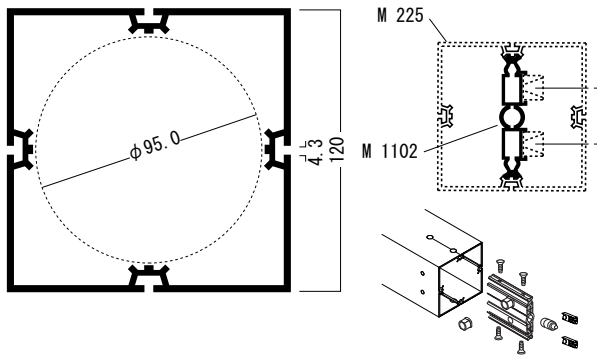

正方形プロフィール-120mm
Square extrusions- 120 mm

丸形プロフィール- 120mm
Round extrusions- 120mm

正方形プロフィール-120mm“オープン”
Square extrusions- 120 mm “open”

正方形プロフィール- 80mm
Square extrusions- 80 mm

丸形プロフィール- 80mm
Round extrusions- 80mm

正方形プロフィール- 40mm
Square extrusions- 40mm

丸形プロフィール- 40mm
Round extrusions- 40mm