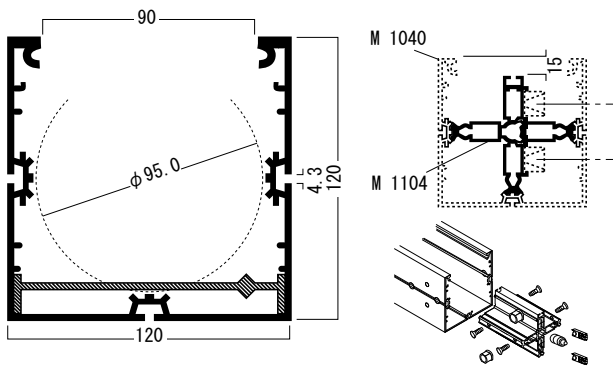

正方形プロフィール-120mm
Square extrusions- 120 mm

丸形プロフィール- 120mm
Round extrusions- 120mm

正方形プロフィール-120mm“オープン”
Square extrusions- 120 mm “open”

正方形プロフィール- 80mm
Square extrusions- 80 mm

丸形プロフィール- 80mm
Round extrusions- 80mm

正方形プロフィール- 40mm
Square extrusions- 40mm

丸形プロフィール- 40mm
Round extrusions- 40mm