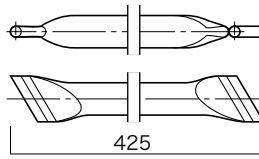

水平チューブ 470mm

対角チューブ 425mm

水平チューブ 965mm

対角チューブ 866mm