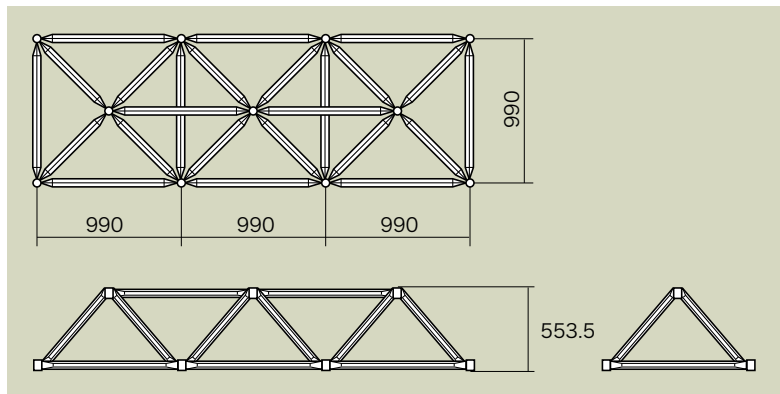

水平チューブ 470mm

対角チューブ 425mm

水平チューブ 965mm

対角チューブ 866mm