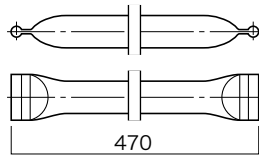

水平チューブ 470mm

対角チューブ 425mm

水平チューブ 965mm

対角チューブ 866mm