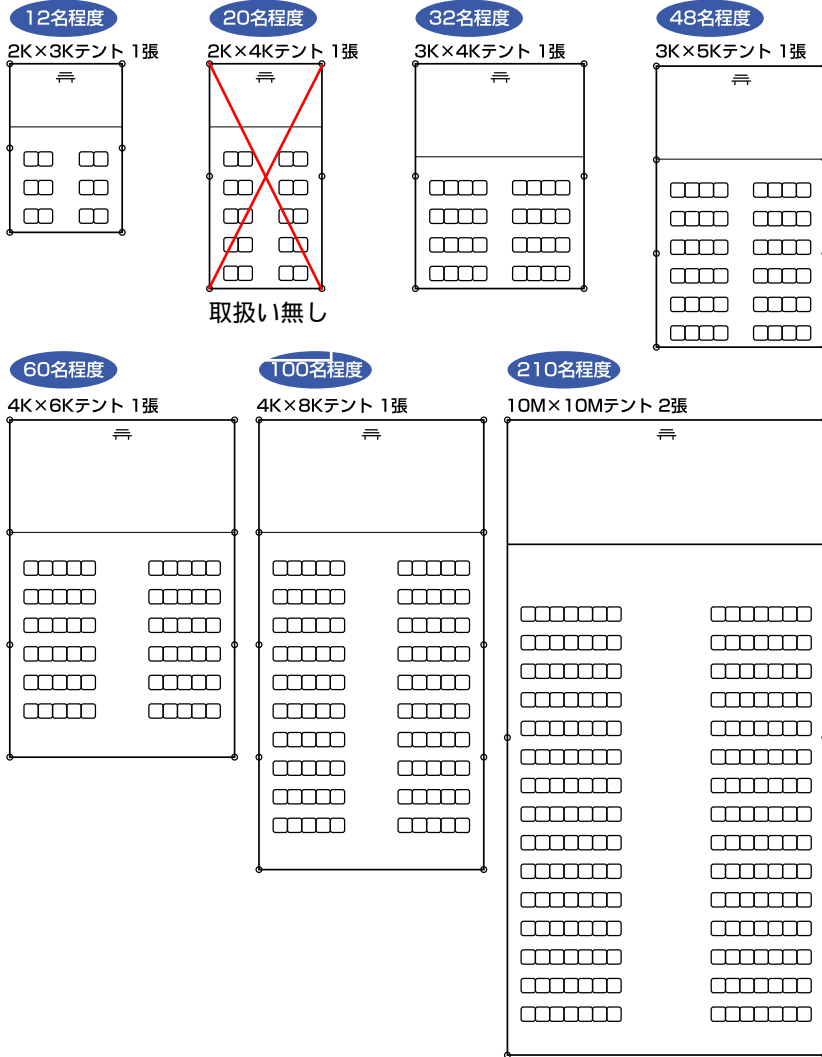

屋外テント内で式典をとり行なう場合の会場レイアウト例

看板・式次第 [例]